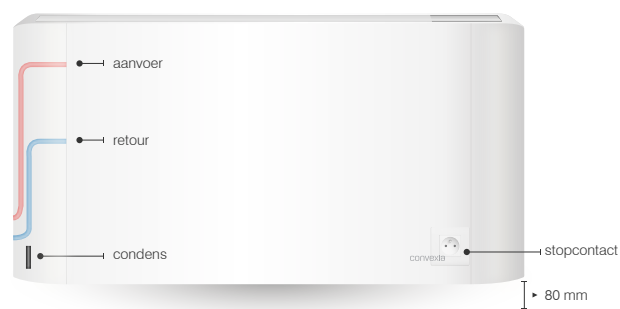

SPECIFICATIES

Type Convexia		CDC200Li	CDC400Li	CDC600Li	CDC800Li	CDC1000Li
Voeding	V	230/1F	230/1F	230/1F	230/1F	230/1F
Stroom (max)	A	0,11	0,24	0,25	0,26	0,27
Tangentiële ventilator		DC	DC	DC	DC	DC
Gewicht	kg	11,5	13	15,5	18,5	21,5
Waterinhoud	l	0,47	0,8	1,13	1,46	1,8
Tegendruk	kPa	2,6	3,0	6,0	4,9	6,0
Diameter aansluiting condensafvoer	mm	14	14	14	14	14
Diameter hydraulische aansluiting	Eurokonus	3/4"	3/4"	3/4"	3/4"	3/4"
Beschermingsgraad		IPX1	IPX1	IPX1	IPX1	IPX1
Kleur	RAL	9010	9010	9010	9010	9010
Afmetingen						
A	mm	759	959	1159	1359	1559
B	mm	579	579	579	579	579
C	mm	129	129	129	129	129